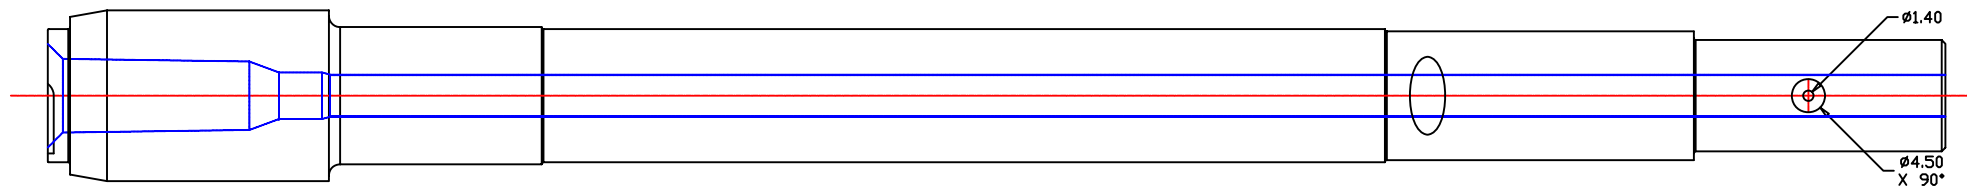

Yugoslavian M85 5,56 x 45,0

Port Size Verified
20, December 2013

- Size 1 $\phi 23,018\text{mm}/\phi 23,033\text{mm}$
- Size 2 $\phi 23,048\text{mm}/\phi 23,063\text{mm}$
- Size 3 $\phi 23,063\text{mm}/\phi 23,078\text{mm}$
- Size 4 $\phi 23,118\text{mm}/\phi 23,138\text{mm}$

- Size 1 $\phi 18,518\text{mm}/\phi 18,533\text{mm}$
- Size 2 $\phi 18,548\text{mm}/\phi 18,563\text{mm}$
- Size 3 $\phi 18,563\text{mm}/\phi 18,578\text{mm}$
- Size 4 $\phi 18,618\text{mm}/\phi 18,638\text{mm}$

- Size 1 $\phi 15,018\text{mm}/\phi 15,033\text{mm}$
- Size 2 $\phi 15,048\text{mm}/\phi 15,063\text{mm}$
- Size 3 $\phi 15,063\text{mm}/\phi 15,078\text{mm}$
- Size 4 $\phi 15,118\text{mm}/\phi 15,138\text{mm}$