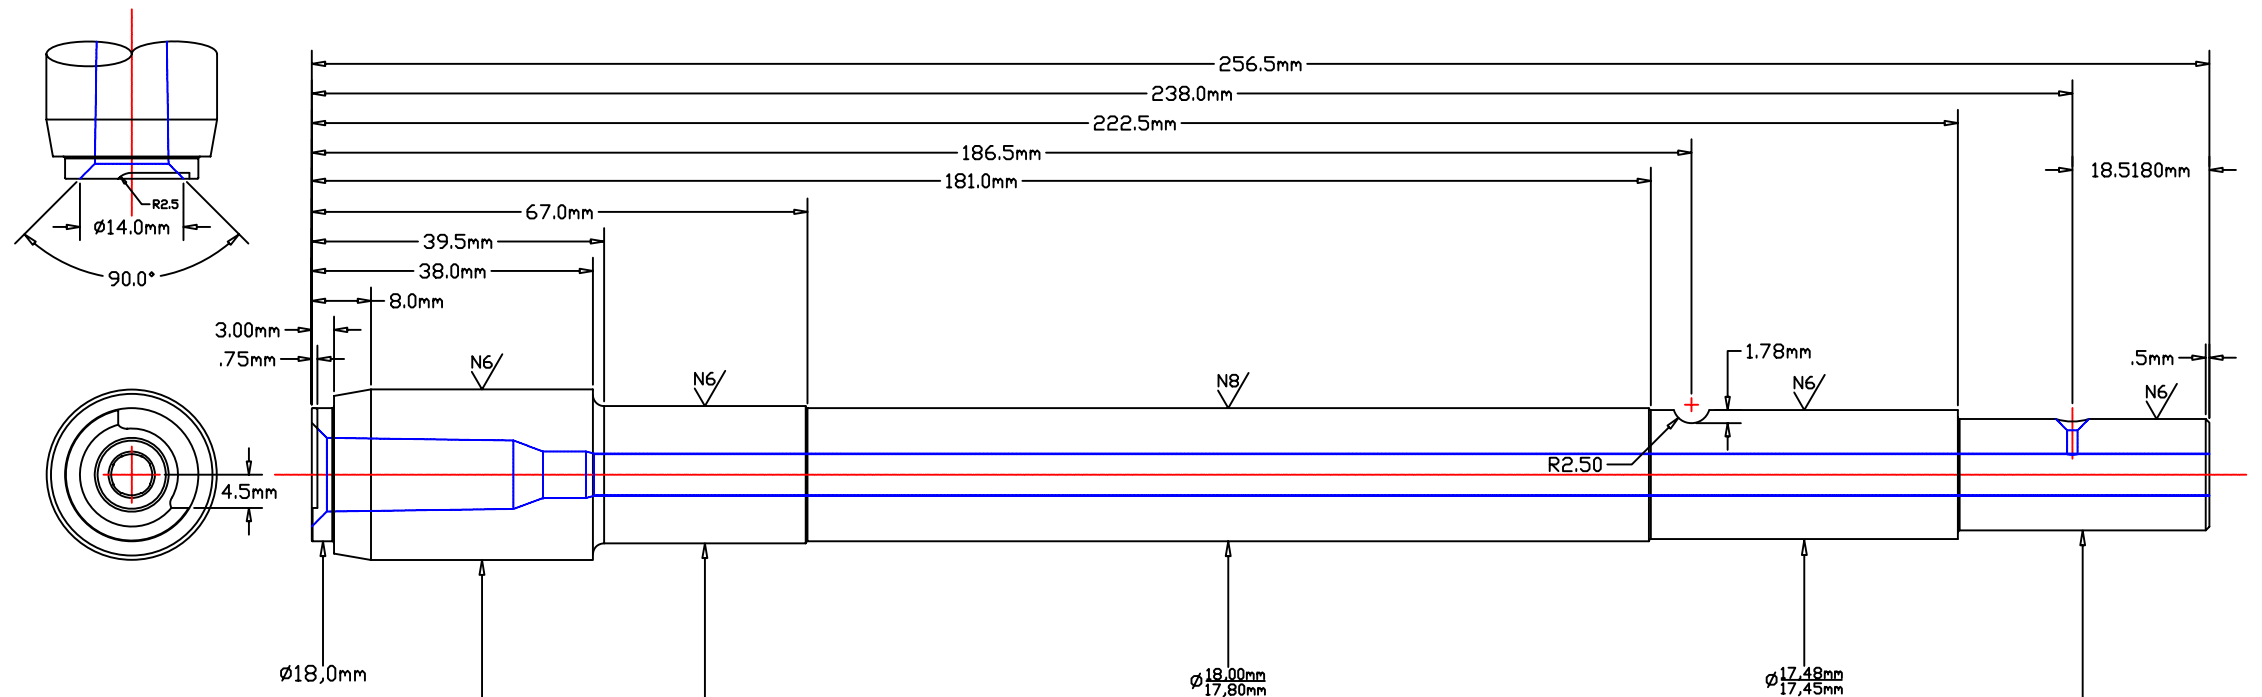

Yugoslavian M85 5,56 x 45,0

Port Size Verified
20, December 2013

- Size 1 $\phi 23,018\text{mm}/\phi 23,033\text{mm}$
- Size 2 $\phi 23,048\text{mm}/\phi 23,063\text{mm}$
- Size 3 $\phi 23,063\text{mm}/\phi 23,078\text{mm}$
- Size 4 $\phi 23,118\text{mm}/\phi 23,138\text{mm}$

- Size 1 $\phi 18,518\text{mm}/\phi 18,533\text{mm}$
- Size 2 $\phi 18,548\text{mm}/\phi 18,563\text{mm}$
- Size 3 $\phi 18,563\text{mm}/\phi 18,578\text{mm}$
- Size 4 $\phi 18,618\text{mm}/\phi 18,638\text{mm}$

- Size 1 $\phi 15,018\text{mm}/\phi 15,033\text{mm}$
- Size 2 $\phi 15,048\text{mm}/\phi 15,063\text{mm}$
- Size 3 $\phi 15,063\text{mm}/\phi 15,078\text{mm}$
- Size 4 $\phi 15,118\text{mm}/\phi 15,138\text{mm}$