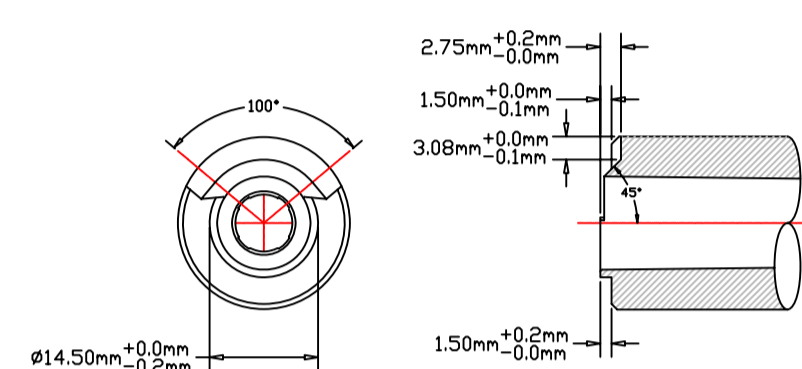

Romanian PSL 7,62 x 54,0 R